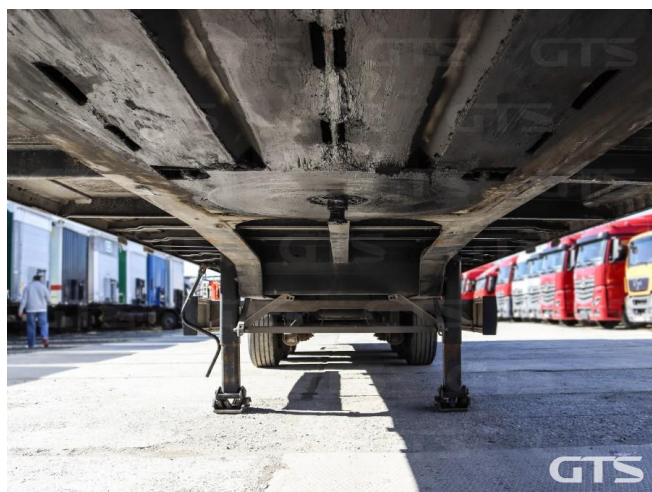

Шторный полуприцеп

## Основные характеристики

Длина: 13.6	Склад: Екатеринбург
Количество осей: 3	Марка осей: Krone
Тормоза: Дисковые	Задний портал: Ворота
Тип: Шторный	Держатель для двух запасных колес
Инструментальный ящик	Обмен техники по схеме trade-in
ABS	Кредит или лизинг в день обращения