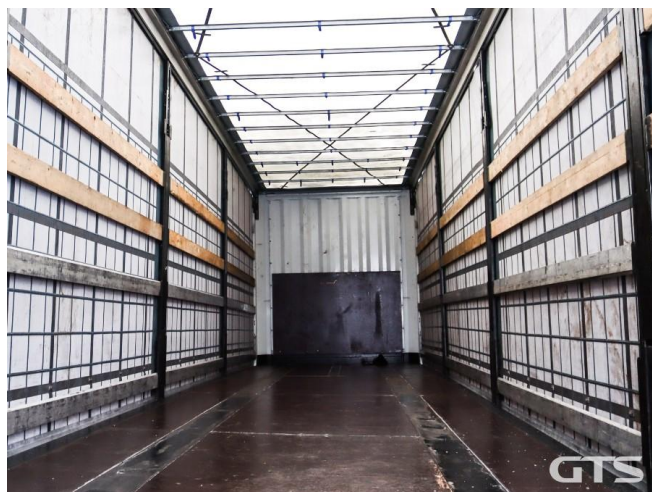

Шторный полуприцеп

## Основные характеристики

Длина: 13.6	Склад: Екатеринбург
Количество осей: 3	Марка осей: Krone
Тормоза: Дисковые	Задний портал: Ворота
Тип: Шторный	Держатель для двух запасных колес
Инструментальный ящик	Обмен техники по схеме trade-in
ABS	Кредит или лизинг в день обращения